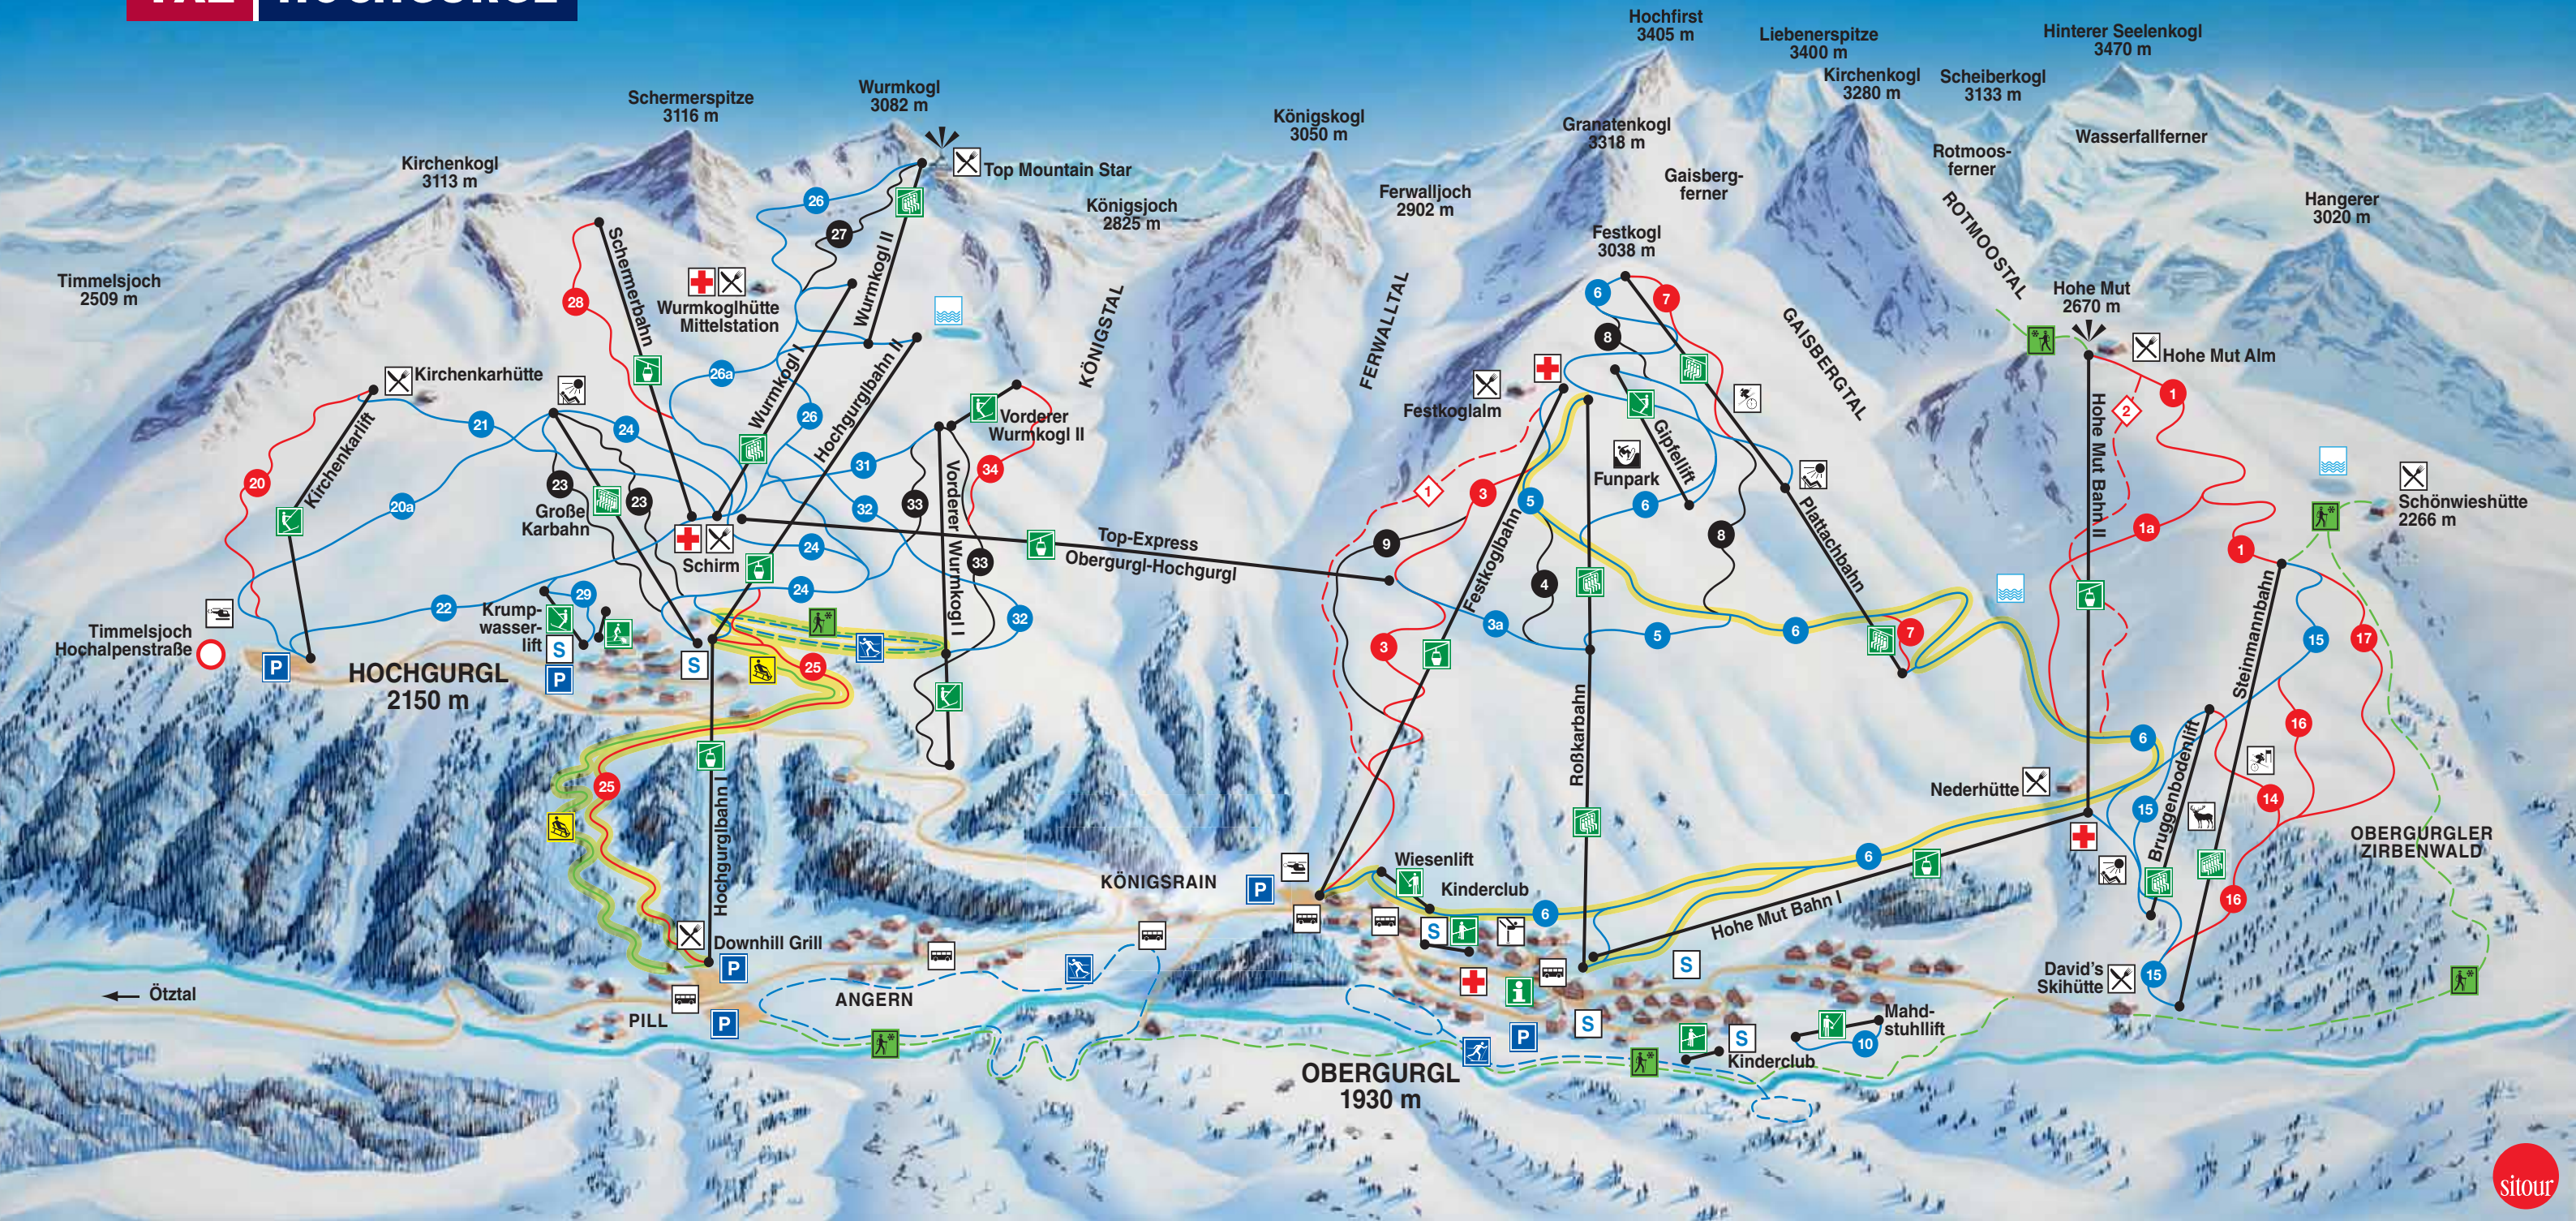

# ÖTZTAL OBERGURGL HOCHGURGL

## LEGENDE / LEGEND

- |   |                            |   |  |   |  |  |  |
|---|----------------------------|---|--|---|--|--|--|
| 6er-/8er-Kabinenbahn<br>6-seater/8-seater gondola | Tellerlift<br>Button lift  | leichte Piste<br>easy slope               | Rodelbahn<br>Toboggan run                | Restaurant / Schirmbar<br>Restaurant / Open air bar | Aussichtspunkt<br>Vantage point                              | Skibushaltestelle<br>Ski bus stop                    | Parkplatz<br>Parking lot                                     |
| 6er-Sesselbahn<br>6-seater chairlift              | Seillift<br>Ski tow        | mittelschwere Piste<br>intermediate slope | Winterwanderweg<br>Winter hiking trail   | Funpark<br>Funpark                                  | Ruhezone / Chill-out Zone<br>Chill-out zone                  | Sammelplatz Schischule<br>Ski school's meeting place | Wintersperre Timmelsjoch<br>Winter lock at Timmelsjoch       |
| 4er-Sesselbahn/-lift<br>4-seater chairlift        | Förderband<br>Magic carpet | schwere Piste<br>difficult slope          | Langlaufloipe<br>Cross country ski trail | Geschwindigkeitsmessstrecke<br>Speed measurement    | Wildtiersafari Zauberwald<br>Magic forest wild animal safari | Erste Hilfe / Arzt<br>First aid / doctor             | Hubschrauberlandeplatz<br>Helicopter landing place           |
|   |                            | Skiroute<br>Ski route                     | Beleuchtung<br>Floodlit pistes           | Permanente Rennstrecke<br>Permanent race track      | Eislaufplatz<br>Ice skating                                  | Ötztal Information<br>Ötztal Information             | Speicherteich Beschneigung<br>Reservoir snow-making facility |